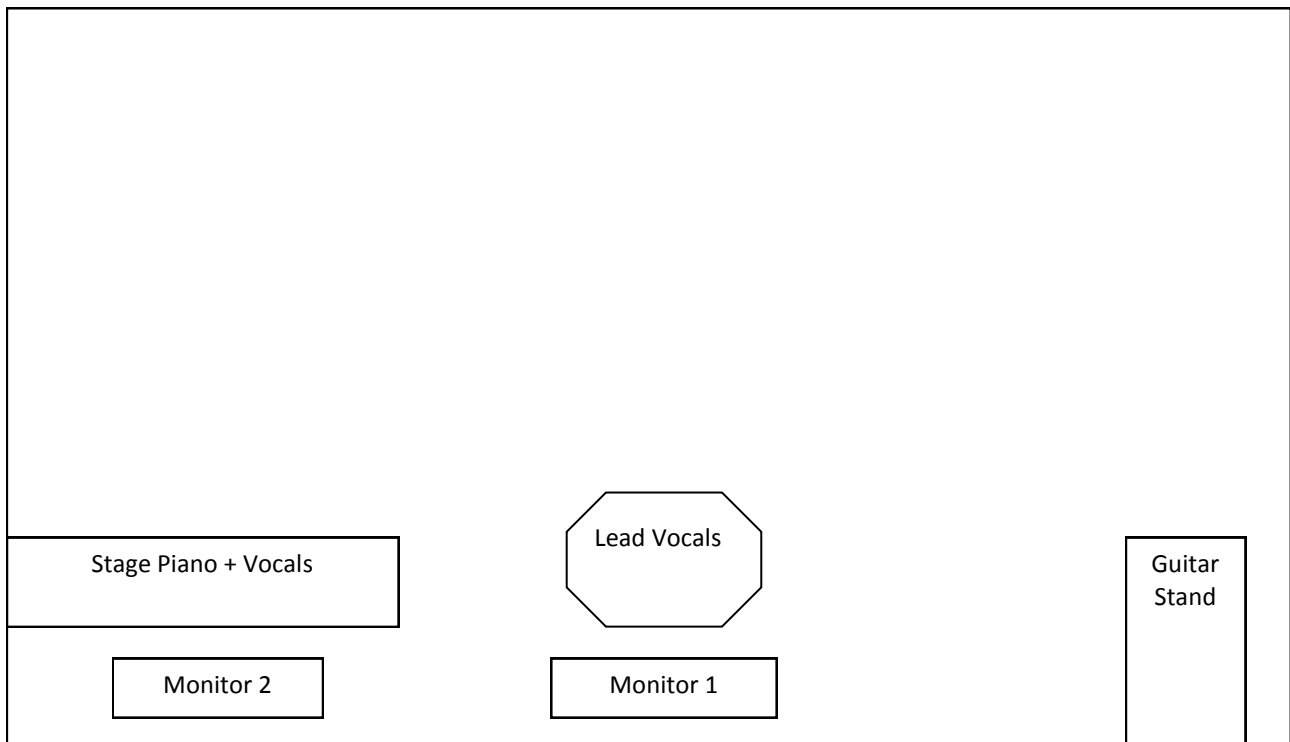

## Stage rider

<b>Instrument</b>	<b>Benötigt</b>
<b>Vocals 1</b>	SM 58
<b>Vocals 2 (Nur bei Piano-Nutzung)</b>	SM 58
<b>Stage Piano</b>	Stereo DI-Box + 1x 220 V Strom
<b>Guitar</b>	2x XLR für Floorboard + 1x 220 V Strom